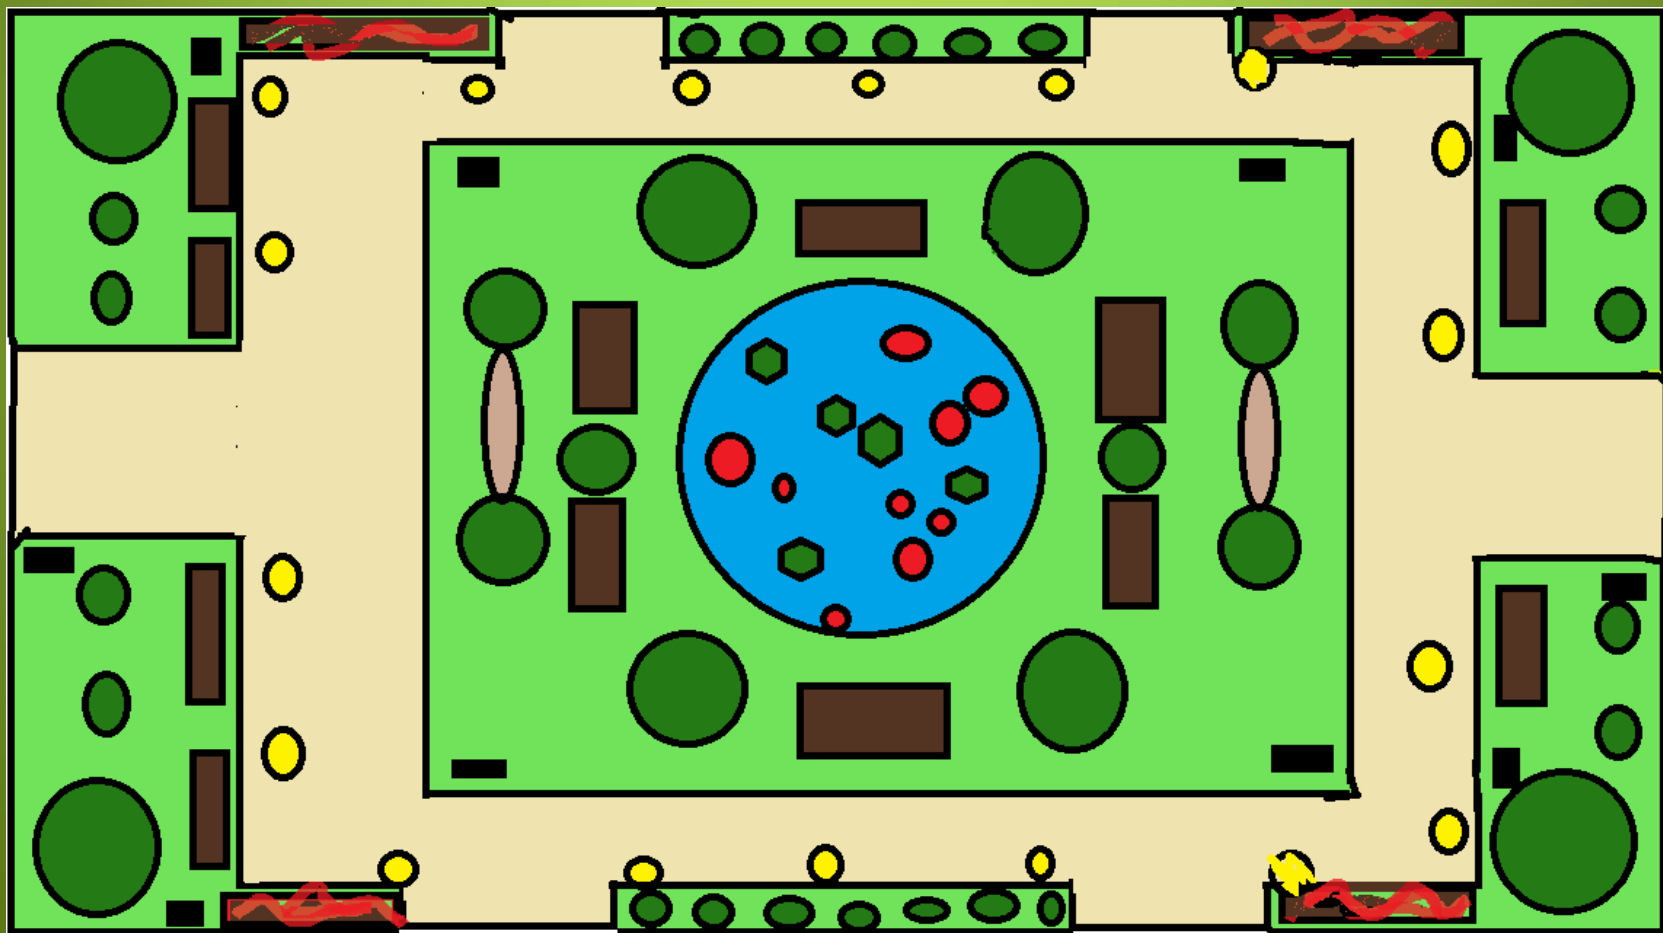

JIHLAVA 2030 **ZELENÉ PLOCHY**

Lucie Sedláková, Simona Plassová,
David Kubisch, Max Tůma

PARKY

Naše návrhy:

PARKY

DETAILY PARKŮ

NAŠE PRVKY

UMÍSTĚNÍ

- Místo PRIORu
- Na Březinkách
- Na Horním Kosově
- Na Slunci

DĚKUJEME ZA POZORNOST

24. 9. 2015

JIHLAVA